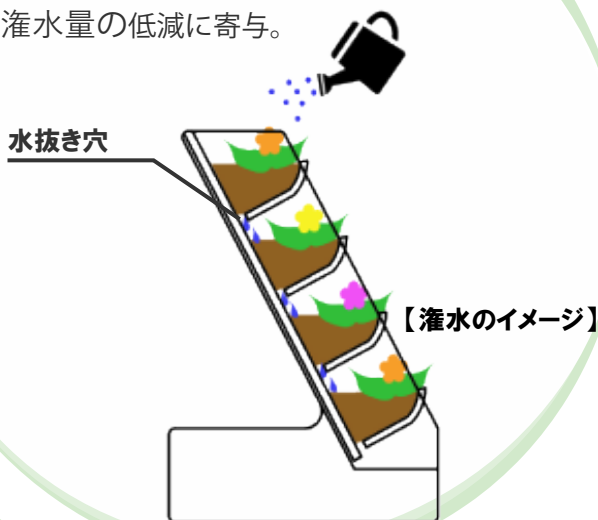

Totetsu Greening Planter (R)

Totesu 緑化プランター（レギュラー）

【仕様】 サイズ：幅 600mm×奥行 475mm×高さ 670mm
重量：40kg（プランター8kg＋土壌・植物32kg）

Totetsu 緑化プランターの特徴

貯水・灌水機能

多段式プランターの各段に水抜き穴があり、順次下段に抜けていくため、水やりの簡素化、灌水量の低減に寄与。

木材使用

木材の使用により、樹脂製品と比べ夏場の日差しによる気温上昇を抑制し、周辺環境の熱負荷を低減。

デザイン性

杉間伐材の美しい木目を活かした仕様。植える植栽を選ばず制約のない自由なデザインが可能。

耐久性

木材表面の組織が紫外線のダメージによって劣化するのを防ぐため、日焼防止塗料を塗布。